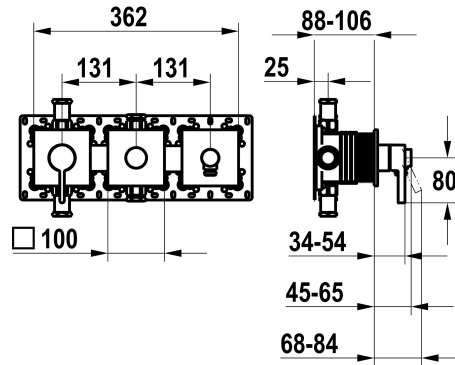

KWC FIT

Set pronto da installare, con dispositivo di sicurezza DIN EN 1717 – miscelatore a leva – vasca

Modell-Linie: FIT | 20.544.550.000

Rubinerterie per doccia | Rubinerterie per vasca da bagno

KWC-No.

125435

chromeline, set pronto da installare, con dispositivo di sicurezza DIN EN 1717

- * Set di montaggio con unità funzionale KWC HOMEBOX
- * Scarico con attacco per tubo flessibile integrato sopra o sotto per la seconda utenza con deviatore CHOICE senza riarmo automatico
- * KWC cartuccia M 35-S HF
 - con tecnica a dischi in ceramica
 - regolazione continua della portata e della temperatura

- * Incluso nella fornitura:
 - Miscelatore a leva
 - Deviatore
 - Unità di collegamento al tubo flessibile
 - Piastra di copertura senza vite di fissaggio
- * Ordinare separatamente:
 - Unità sottomuro KWC HOMEBOX Miscelatore termostatico/ a leva 2 utenze 39.006.261.931

Dati tecnici

Portata	20 l/min (3 bar)
Operazione	3
Codice colore	F000
Tipo di installazione	2
Tipo di rubinetto	01
Unità per incasso	4

Portata	20 l/min (3 bar)
Operazione	3
Codice colore	F000
Tipo di installazione	2
Tipo di rubinetto	01
Unità per incasso	4