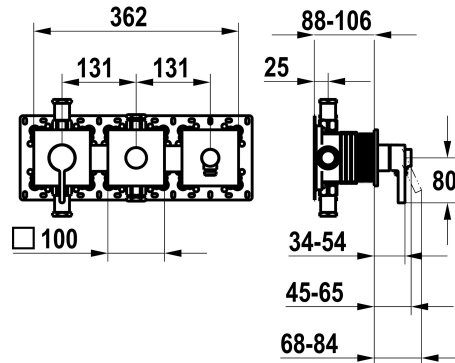

KWC FIT

Afmontageset, met bescherming DIN EN 1717 - Eengreepsmengkraan - Badkuip

Modell-Linie: FIT | 20.544.550.000

Douches | Badkranen

KWC-No.

125435

chromeline, afmontageset, met bescherming DIN EN 1717

* Afbouwdeel met decorset met functie-eenheid KWC HOMEBOX

* Uitloop

met geïntegreerde slangaansluiting

boven of onder voor de tweede verbruiker met CHOICE omstel zonder automatische reset

* KWC patroon M 35-S HF

- met keramische-schijventechniek

- debiet en temperatuur traploos instelbaar

* Levering:

- Eengreepsmengkraan

- Omstelunit

- Slangaansluiting

- Schroefloze bevestiging van de afdekplaat

* Apart bestellen:

- Inbouweenheid KWC HOMEBOX Thermostatische / hendelmenger

2 consumenten 39.006.261.931

NEW

Technical Data

Doorstroomhoeveelheid

20 l/min (3 bar)

Bediening

3

Kleurcode

F000