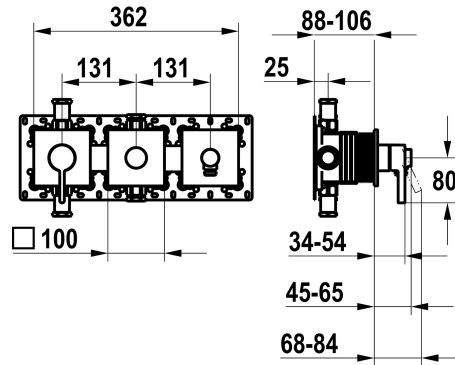

KWC FIT

Afmontageset, met bescherming DIN EN 1717 - Eengrepsmengkraan - Badkuip

Modell-Linie: FIT | 20.544.550.000

Douches | Badkranen

KWC-No.

125435

chromeline, afmontageset, met bescherming DIN EN 1717

* Afbouwdeel met decorset met functie-eenheid KWC HOMEBOX

* Uitloop

met geïntegreerde slangaansluiting

boven of onder voor de tweede verbruiker met CHOICE omstel zonder automatische reset

* KWC patroon M 35-S HF

- met keramische-schijventechniek

- debiet en temperatuur traploos instelbaar

* Levering:

- Eengrepsmengkraan

- Omstelunit

- Slangaansluiting

- Schroefloze bevestiging van de afdekplaat

* Apart bestellen:

- Inbouweenheid KWC HOMEBOX Thermostatische / hendelmenger

2 consumenten 39.006.261.931

NEW

Technical Data

Doorstroomhoeveelheid

20 l/min (3 bar)

Handling

3

Kleurcode

F000