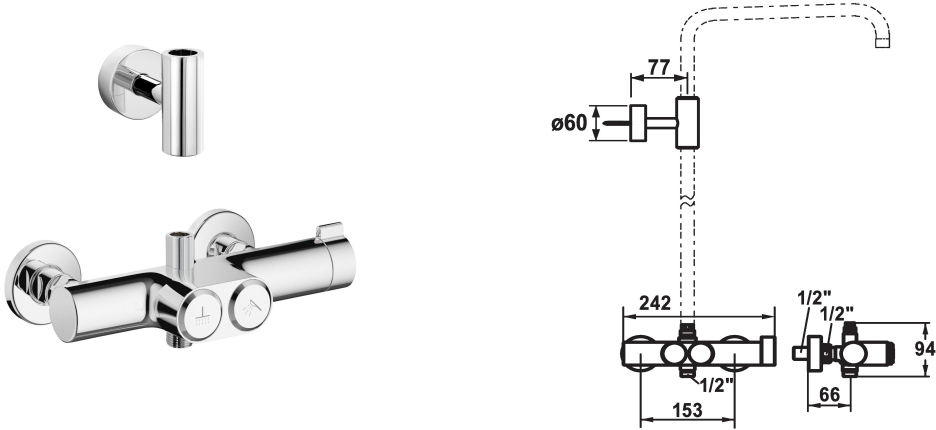

## KWC SHOWERCULTURE Thermostat Mischer - Dusche - Komponenten

Modell-Linie: **SHOWERCULTURE** | 26.005.380.000  
Duscharmaturen | Duschsysteme

### KWC-Nr.

**125436**  
chromeline, AD 153

- \* Thermostat Mischer choice
- mit Abgang (oben) für wasserführende Duschgleitstange
- \* Ohne Mengenregulierung
- \* Geeignet für Anschluss / Befestigung von Duschgleitstangen-Sets
- \* SkinProtect - Sicherheitsstopp gegen Verbrühen
- \* Aktivierung des Verbrauchers auf Knopfdruck "choice"
- \* KWC Kugelgelenk Brausenhalter, Höhenverstellung arretierbar
- \* Eigensicher gegen Rückfließen
- \* Einfach auf bestehende Anschlüsse montierbar
- \* Thermostatische Präzisions-Regelung
- konstante Wassertemperatur (auch bei netzseitigen Druckschwankungen)
- hohe Reaktionsgeschwindigkeit
- \* Wandanschlüsse 1/2" x 1/2", absperbar L 40

- \* Lieferumfang:
- Brausenschlauch 1600 mm, Kunststoff 26.001.003.000
- Duschgleitstangen-Halter (oben), zum Verbinden von Gleitstange und Brausenarm
- \* Separat bestellen:
- Wasserführendes Duschgleitstangen-Set
- 26.004.003.000
- 26.004.004.000
- Handbrause KWC BOSSANOVA, KWC FIT oder KWC CHOICE
- Kopfbrause KWC PIATTO-X
- \* Besuchen Sie [www.kwc.com](http://www.kwc.com) für umfassende Planungs- und Installationsinformationen, sowie Angaben zur Bedienung oder kontaktieren Sie Ihre KWC Ansprechperson.

13 l/min (3 bar)
13 l/min (3bar)
chromeline
Wandmontage
Flexible Anschlusschläuche1
40
yes
yes
B
153