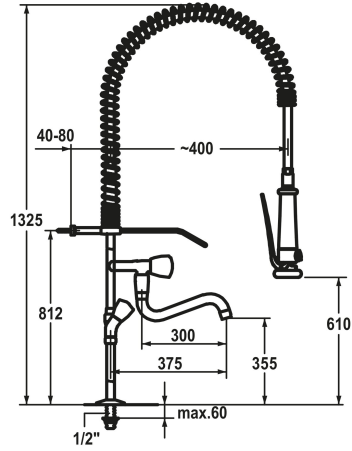

KWC GASTRO Zweigriffmischer - Grossküche

Modell-Linie: GASTRO | K.24.42.63.000C71
Armaturen | Manuelle Armaturen

KWC-Nr.

125439

ganzchrom, AD 153, A 300

- * Zweigriffmischer
- * Tragfeder aus Edelstahl
- * KWC CORONA Metallgriffe, abziehbar
- * TouchProtect - Schutz vor Verbrennungen durch Zweischalenprinzip
- * Eigensicher gegen Rückfließen
- * Schwenkauslauf 180°
- * Geschirrwashbrause
- absperrbare Siebbrause mit Schließverzögerung

- mit Ventil-Wartungseinheit zur Reinigung
- SprayClean - aktive Kalkbeseitigung und schnelle Siebreinigung
- SprayLock - arretierbarer Brausestrahl
- PowerClean - Siebstrahlmodus
- * OptimalSpace - grosszügiger Wasch- / Arbeitsbereich
- * Flachtellerventiloberteil M20 x 1.25
- Edelstahl Ventilsitz
- * Standanschlüsse 1/2" x 3/4" L 130
- Tischbohrung ø22 mm

Technische Daten

Farbcode
Installationsart
Armaturtyp
Mass Höhe
Ausladung A
Anschluss Mass
Mass-Wasseraustritt

chromeline
Standmontage
Installationshilfsm. & Wkz
1325
A 300
153
610