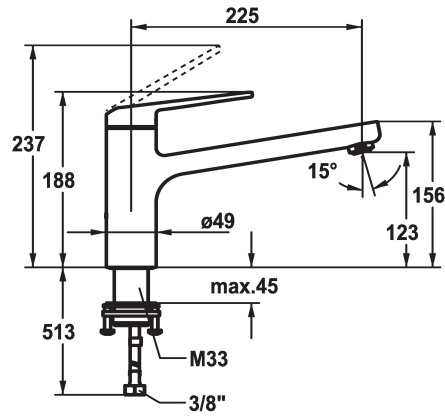

KWC DOMO 6.0 Hebelmischer - Küche

Modell-Linie: **DOMO 6.0** | 10.661.523.000FL
Armaturen | Manuelle Armaturen

KWC-Nr.

125480
chromeline, A 225, flexible Anschlusschläuche

- * Hebelmischer
- * Schwenkauslauf 150°
- Neoperl® Cascade® SLC
- * OptimalSpace - grosszügiger Wasch- / Arbeitsbereich
- * KWC Steuerpatrone M 35 S
- mit Keramikscheibentechnik

- Auslaufmenge und Temperatur stufenlos einstellbar
- Temperaturbegrenzung
- * Flexible Anschlusschläuche 3/8"
- * QuickInstallation - Befestigung mit Gewindestutzen M33 x 1.5 mit Feststellschrauben
- Tischbohrung ø35 mm

Technische Daten

Auslaufmenge
Anschluss
Auslauf
Bedienung
Farbcode
Installationsart
Armaturtyp
Mass Höhe
Armaturengeräuschgruppe
Ausladung A
Energie Etikette
Mass-Wasseraustritt
teamNumber
sanitasTroeschNumber

12 l/min (3 bar)
Flexible Anschlusschläuche
schwenkbar
yes
chromeline
Standmontage
Armatur
188
yes
A 225
B
123
725490.502
6111 290.501