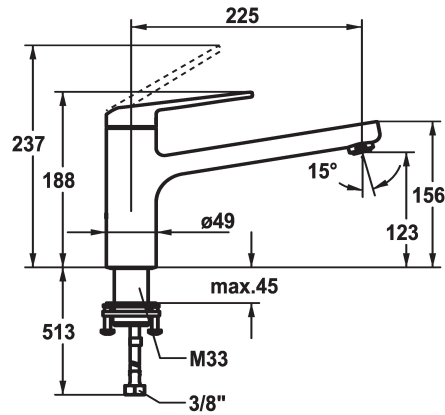

## KWC DOMO 6.0 Hebelmischer - Küche

Modell-Linie: **DOMO 6.0** | 10.661.523.000FL  
Armaturen | Manuelle Armaturen

### KWC-Nr.

**125480**  
chromeline, A 225, flexible Anschlusschläuche

- \* Hebelmischer
- \* Schwenkauslauf 150°
- Neoperl® Cascade® SLC
- \* OptimalSpace - grosszügiger Wasch- / Arbeitsbereich
- \* KWC Steuerpatrone M 35 S
- mit Keramikscheibentechnik

- Auslaufmenge und Temperatur stufenlos einstellbar
- Temperaturbegrenzung
- \* Flexible Anschlusschläuche 3/8"
- \* QuickInstallation - Befestigung mit Gewindestutzen M33 x 1.5 mit Feststellschrauben
- Tischbohrung ø35 mm

### Technische Daten

Auslaufmenge
Anschluss
Auslauf
Bedienung
Farbcode
Installationsart
Armaturtyp
Mass Höhe
Armaturengeräuschgruppe
Ausladung A
Energie Etikette
Mass-Wasseraustritt

12 l/min (3 bar)
Flexible Anschlusschläuche
schwenkbar
yes
chromeline
Standmontage
Armatur
188
yes
A 225
B
123