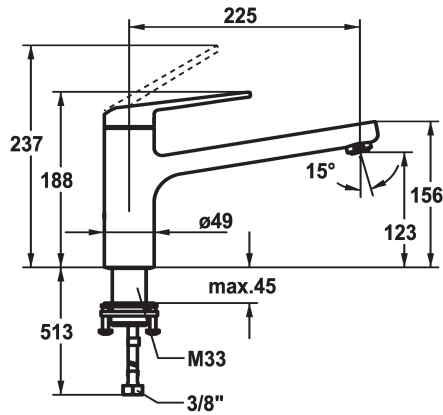

KWC DOMO 6.0 Eengreepsmengkraan

Modell-Linie: DOMO 6.0 | 10.661.523.000FL
Kranen | Eengreepkranen

KWC-No.

125480
chromeline, A 225, flexible connection hoses

- * Eengreepsmengkraan
- * Draaibare uitloop 150°
- Neoperl® Cascade® SLC
- * OptimalSpace - Royale was- en werkomgeving
- * KWC patroon M 35 S
- met keramische-schijventechniek

- debiet en temperatuur traploos instelbaar
- temperatuurbegrenzing
- * Flexibele aansluitslangen 3/8"
- * QuickInstallation - Bevestiging met draadfitting met borgschroeven
- * Tafelboring ø35 mm

Technical Data

Doorstroomhoeveelheid
schroefverbindingen
uitloop
Bediening
Kleurcode
Type installatie
Kraan type
Afmeting hoogte
geluidsklasse
Projectie A
Energie label
ATT-KWC-MASS-WASSERAUSTRITT

12 l/min (3 bar)
Flexible_Anschlusschläuche
schwenkbar
yes
F000
Standmontage
01
188
yes
A225
B
123