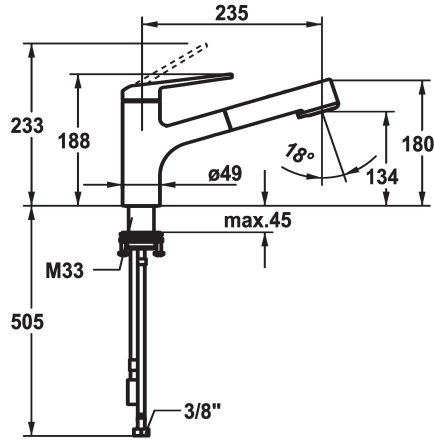

KWC DOMO 6.0 Lever mixer - Kitchen

Modell-Linie: DOMO 6.0 | 10.661.533.000FL
Kranen | Eengreepkranen

KWC-No.

125481
chromeline, A 235, flexible connection hoses

- * Eengreepsmengkraan
- * TouchProtect - mengkraanromp wordt niet heet
- * Beveiligd tegen terugstroming
- * Uittrekbare vaardouche
 - SprayClean - actieve kalkverwijdering en snelle reiniging van de zeef
 - tot 600 mm uittrekbaar
 - TripleClean - Keuze uit een normale, een zachte en een powerstraal
 - slangoppervlak passend bij oppervlak van mengkraan
 - QuickConnect - Eenvoudig slangkoppelingssysteem
- * Slangdoorvoer, draaibaar 120°

- * EasyLock - Eenvoudig intrekken van de uittrekbare vaardouche
- * OptimalSpace - Royale was- en werkomgeving
- * KWC patroon M 35 S
 - met keramische-schijventechniek
 - debiet en temperatuur traploos instelbaar
 - temperatuurbegrenzing
- * Flexibele aansluitslangen 3/8"
- * QuickInstallation - Bevestiging met draadfitting met borgschroeven
- * Tafelboring ø35 mm

Technical Data

Doorstroomhoeveelheid zeefstraal
Doorstroomhoeveelheid normale straal
schroefverbindingen
uitloop
Bediening
Keukendouche
Kleurcode
Type installatie
Kraan type
Afmeting hoogte
geluidsklasse
Projectie A
Energielabel
Afmetingen wateruitlaat

9 l/min (3 bar)
8 l/min (3 bar)
Flexible_Anschluss-schläuche
schwenkbar
topbedient
Auszugbrause
F000
Standmontage
01
188
yes
A235
A
134