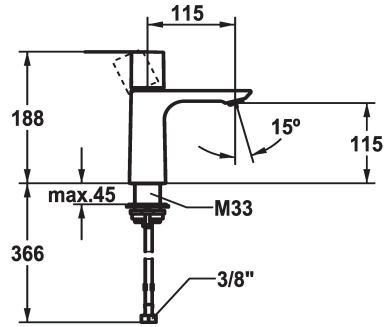

KWC ORA Eengreepsmengkraan

Modell-Linie: ORA | 12.498.641.000FL
Kranen | Eengreepkranen

KWC-No.

125484

chromeline, A 115, flexible connection hoses, with Push Open

125485

chromeline, A 115, flexible connection hoses, without pop-up valve

- Eengreepsmengkraan
- EcoProtect - waterbesparende inrichting
- Vaste uitloop
- Neoperl® Perlator® SSR, zwenkstraalregelaar
- KWC patroon M 35 OP
- met keramische-schijventechniek
- debiet en temperatuur traploos instelbaar

- Flexibele aansluitlangen 3/8"
- QuickInstallation - Bevestiging met draadfitting met borgschroeven
- Tafelboring ø35 mm
- Levering:
- -KWC afvoerkraan Push Open 2 in 1 Z.538.321.000

Technical Data

Doorstroomhoeveelheid	4 l/min (3 bar)
afvoergarnituur	mit_Push_open
schroefverbindingen	Flexible_Anschlusschläuche
uitloop	fest
Bediening	topbedient
Kleurcode	F000
Type installatie	Standmontage
Kraan type	01
Afmeting hoogte	188
geluidsklasse	yes
Projectie A	A115
Energielabel	A
Afmetingen wateruitlaat	115