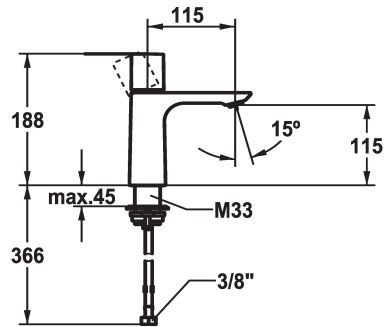

KWC ORA Hebelmischer - Waschtisch

Modell-Linie: ORA | 12.498.051.000FL
Armaturen | Manuelle Armaturen

KWC-Nr.

125484
chromeline, A 115, flexible Anschlusschläuche, mit Push Open

125485
chromeline, A 115, flexible Anschlusschläuche, ohne Ablaufgarnitur

ohne Ablaufgarnitur

- Auslaufmenge und Temperatur stufenlos einstellbar
- * Flexible Anschlusschläuche 3/8"
- * QuickInstallation - Befestigung mit Gewindestutzen M33 x 1.5 mit Feststellschrauben
- Tischbohrung ø35 mm

Technische Daten

Auslaufmenge
Ablaufgarnitur
Anschluss
Auslauf
Bedienung
Farbcode
Installationsart
Armaturtyp
Mass Höhe
Armaturengeräuschgruppe
Ausladung A
Energie Etikette
Mass-Wasseraustritt
Material
teamNumber
sanitasTroeschNumber

4 l/min (3 bar)
ohne Ablaufgarnitur
Flexible Anschlusschläuche
fest
topbedient
chromeline
Standmontage
Armatur
188
yes
A 115
A
115
Messing
725376.502
6111 136.501