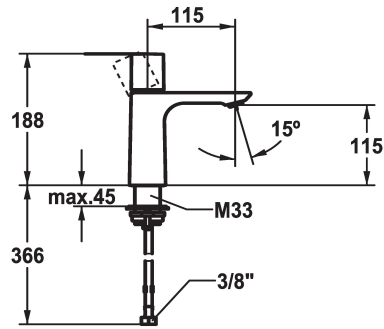

### KWC-No.

**125484**  
chromeline, A 115, flexible connection hoses, with Push Open

**125485**  
chromeline, A 115, flexible connection hoses, without pop-up valve

- \* Monomando
- \* EcoProtect - dispositivo de ahorro de agua
- \* Caño fijo
- Neoperl® Perlator® SSR, aireador inclinable
- \* KWC cartucho M 35 OP
- con tecnología de discos cerámicos

### vaciador automático

con Push open

sin válvula de vaciado

- caudal y temperatura regulables
- \* Tubos conexión flexibles 3/8"
- \* QuickInstallation - Fijación mediante conexión roscada con tornillos de fijación
- \* Medida orificios ø35 mm

### Datos técnicos

Caudal de salida
vaciador automático
Racors
caño
Operación
Código de color
Tipo de instalación
Tipo de grifo
Dimensión de la altura
Grupo de ruido
Proyección A
Etiqueta energética
Dimensión de la altura
Material

4 l/min (3 bar)
sin válvula de vaciado
tubos de conexión flexibles
Fijado
accionamiento superior
chromeline
Standmontage
01
188
yes
A115
A
115
Latón