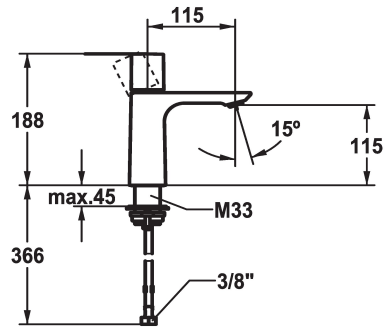

KWC ORA

Mitigeur à levier - Lavabo

Modell-Linie: ORA | 12.498.051.000FL

Robinetteries | Robinets à monocommande

KWC-No.

125484

chromeline, A 115, raccords flexibles, sans vidage

125485

chromeline, A 115, raccords flexibles, avec Push Open

* Mitigeur à levier

* EcoProtect - économiseur d'eau

* Bec fixe

- Neoperl® Perlator® SSR, régulateur de jet orientable

* KWC cartouche M 35 OP

- avec technique à disques céramique

vidage

avec Push open

sans vidage

- réglage de débit et de température continu

* Raccords flexibles 3/8"

* QuickInstallation - Fixation à l'aide de raccords filetés avec vis de blocage

Perçage utile ø35 mm

Données techniques

Débit
vidage
Raccord
goulot
Commande
Code couleur
Type d'installation
Type de robinet
Dimension de la hauteur
Groupe de bruit pour la robinetterie
Projection A
Label énergétique
Dimension de la sortie d'eau
Matière