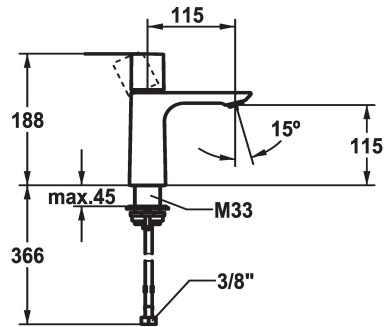

## KWC ORA

Miscelatore a leva - Lavabo

Modell-Linie: ORA | 12.498.051.000FL

Rubinetterie per bagni | Rubinetterie monocomando

#### 125484

chromeline, A 115, tubi flessibili di collegamento, senza piletta

#### 125485

chromeline, A 115, tubi flessibili di collegamento, con Push Open

- \* Miscelatore a leva
- \* EcoProtect - risparmio idrico
- \* Bocca fissa
- Neoperl® Perlator® SSR, rompigetto orientabile
- \* KWC cartuccia M 35 OP
- con tecnica a dischi in ceramica

### scarico

con Push open

senza piletta

- regolazione continua della portata e della temperatura
- \* Tubi flessibili di collegamento da 3/8"
- \* QuickInstallation - Fissaggio tramite raccordo filettato con viti di arresto
- \* Foratura ø35 mm