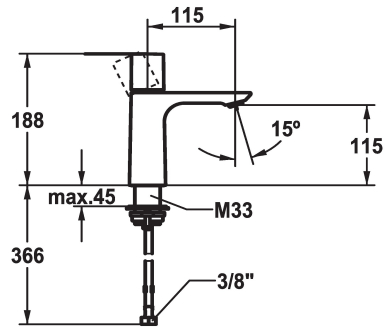

KWC ORA Eengreepsmengkraan

Modell-Linie: ORA | 12.498.051.000FL
Kranen | Eengreepkranen

KWC-No.

125484

chromeline, A 115, flexible connection hoses, with Push Open

125485

chromeline, A 115, flexible connection hoses, without pop-up valve

- Eengreepsmengkraan
- EcoProtect - waterbesparende inrichting
- Vaste uitloop
- Neoperl® Perlator® SSR, zwenkstraalregelaar
- KWC patroon M 35 OP
- met keramische-schijventechniek

- debiet en temperatuur traploos instelbaar
- Flexibele aansluitlangen ¾"
- QuickInstallation - Bevestiging met draadfitting met borgschroeven
- Tafelboring ø35 mm

Technical Data

Doorstroomhoeveelheid

4 l/min (3 bar)

afvoergarnituur

ohne_Ablaufgarnitur

schroefverbindingen

Flexible_Anschlusschläuche

uitloop

fest

Bediening

topbedient

Kleurcode

F000

Type installatie

Standmontage

Kraan type

01

Afmeting hoogte

188

geluidsklasse

yes

Projectie A

A115

Energielabel

A

Afmetingen wateruitlaat

115