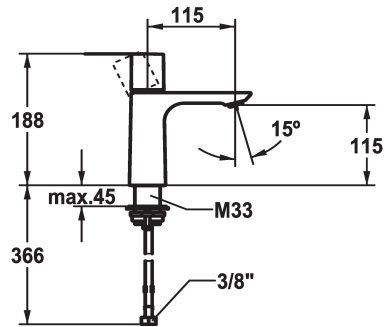

KWC ORA Eengreepsmengkraan

Modell-Linie: ORA | 12.498.051.000FL
Kranen | Eengreepkranen

KWC-No.

125484
chromeline, A 115, flexible connection hoses, with Push Open

125485
chromeline, A 115, flexible connection hoses, without pop-up valve

met Push open

zonder aftapkraan

- debiet en temperatuur traploos instelbaar
- * Flexibele aansluitslangen 3/4"
- * QuickInstallation - Bevestiging met draadfitting met borgschroeven
- * Tafelboring ø35 mm

Technical Data

A_Spout_Spray

afvoergarnituur

Connection

uitloop

Handling

Kleurcode

Installation_type

Faucet_typ

Hoogteafmeting

G_Acoustic group

Projection_A

EnergyLabelCH

Afmetingen wateruitlaat

Materiaal

4 l/min (3 bar)