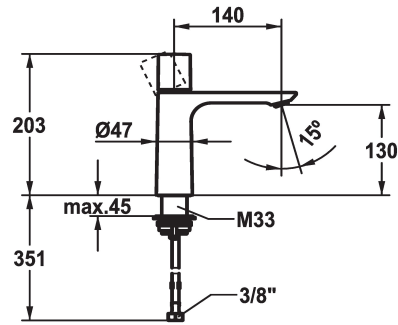

KWC ORA Hebelmischer - Waschtisch

Modell-Linie: ORA | 12.498.642.000FL
Armaturen | Manuelle Armaturen

KWC-Nr.

125486
chromeline, A 145, flexible Anschlusschläuche, mit Push Open

125487
chromeline, A 145, flexible Anschlusschläuche, ohne Ablaufgarnitur

- * Hebelmischer
- * EcoProtect - Wasserspareinrichtung
- * Auslauf fest
- Neoperl® Perlator® SSR, Schwenkstrahlregler
- * OptimalSpace - grosszügiger Wasch- / Arbeitsbereich
- * KWC Steuerpatrone M 35 OP
- mit Keramikscheibentechnik

Ablaufgarnitur

mit Push open

ohne Ablaufgarnitur

- Auslaufmenge und Temperatur stufenlos einstellbar
- * Flexible Anschlusschläuche 3/8"
- * QuickInstallation - Befestigung mit Gewindestutzen M33 x 1.5 mit Feststellschrauben
- Tischbohrung ø35 mm
- * Lieferumfang:
- KWC Ablaufventil Push Open 2 in 1 Z.538.321.000

Technische Daten

Auslaufmenge	4 l/min (3 bar)
Ablaufgarnitur	mit Push open
Anschluss	Flexible Anschlusschläuche
Auslauf	fest
Bedienung	topbedient
Farbcode	chromeline
Installationsart	Standmontage
Armaturtyp	Armatur
Mass Höhe	203
Armaturengeräuschgruppe	yes
Ausladung A	A 140
Energie Etikette	A
Mass-Wasseraustritt	130
Material	Messing
teamNumber	725377.502
sanitasTroeschNumber	6111 137.501