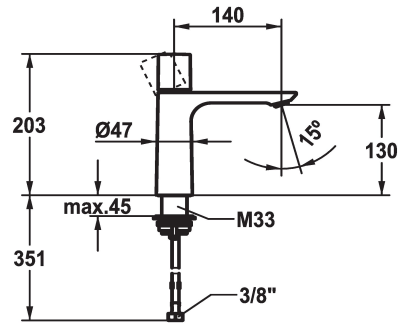

## KWC ORA Hebelmischer - Waschtisch

Modell-Linie: ORA | 12.498.642.000FL  
Armaturen | Manuelle Armaturen

### KWC-Nr.

**125486**  
chromeline, A 145, flexible Anschlusschläuche, mit Push Open

**125487**  
chromeline, A 145, flexible Anschlusschläuche, ohne Ablaufgarnitur

- \* Hebelmischer
- \* EcoProtect - Wasserspareinrichtung
- \* Auslauf fest
- Neoperl® Perlator® SSR, Schwenkstrahlregler
- \* OptimalSpace - grosszügiger Wasch- / Arbeitsbereich
- \* KWC Steuerpatrone M 35 OP
- mit Keramikscheibentechnik

### Ablaufgarnitur

mit Push open

ohne Ablaufgarnitur

- Auslaufmenge und Temperatur stufenlos einstellbar
- \* Flexible Anschlusschläuche 3/8"
- \* QuickInstallation - Befestigung mit Gewindestutzen M33 x 1.5 mit Feststellschrauben
- Tischbohrung ø35 mm
- \* Lieferumfang:
- KWC Ablaufventil Push Open 2 in 1 Z.538.321.000

### Technische Daten

|                         |                            |
|-------------------------|----------------------------|
| Auslaufmenge            | 4 l/min (3 bar)            |
| Ablaufgarnitur          | mit Push open              |
| Anschluss               | Flexible Anschlusschläuche |
| Auslauf                 | fest                       |
| Bedienung               | topbedient                 |
| Farbcode                | chromeline                 |
| Installationsart        | Standmontage               |
| Armaturtyp              | Armatur                    |
| Mass Höhe               | 203                        |
| Armaturengeräuschgruppe | yes                        |
| Ausladung A             | A 140                      |
| Energie Etikette        | A                          |
| Mass-Wasseraustritt     | 130                        |
| Material                | Messing                    |