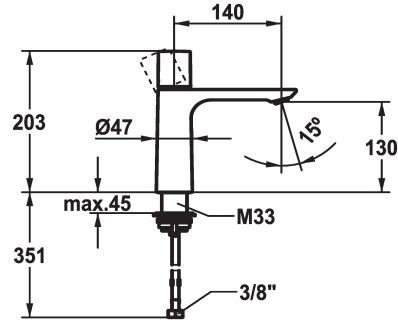

KWC ORA Monomando

Modell-Linie: ORA | 12.498.642.000FL
Griferías de lavabo | Grifo para lavabo

KWC-No.

125486
chromeline, A 145, flexible connection hoses, with Push Open

125487
chromeline, A 145, flexible connection hoses, without pop-up valve

vaciador automático

con Push open

sin válvula de vaciado

- caudal y temperatura regulables
- * Tubos conexión flexibles 3/8"
- * QuickInstallation - Fijación mediante conexión roscada con tornillos de fijación
- * Medida orificios ø35 mm
- * Volumen de entrega:
- Válvula vaciado KWC Push Open 2 in 1 Z.538.321.000

Datos técnicos

Caudal de salida

4 l/min (3 bar)

vaciador automático

con Push open

Racors

tubos de conexión flexibles

caño

A

Dimensión de la altura

130

Material

Latón