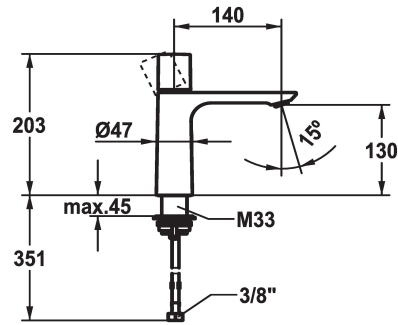

## KWC ORA

Mitigeur à levier - Lavabo

Modell-Linie: ORA | 12.498.642.000FL

Robinetteries | Robinets à monocommande

### KWC-No.

**125486**

chromeline, A 145, raccords flexibles, sans vidage

**125487**

chromeline, A 145, raccords flexibles, avec Push Open

- \* Mitigeur à levier
- \* EcoProtect - économiseur d'eau
- \* Bec fixe
- Neoperl® Perlator® SSR, régulateur de jet orientable
- \* OptimalSpace - un espace de lavage ou de travail généreux
- \* KWC cartouche M 35 OP
- avec technique à disques céramique

### vidage

avec Push open

sans vidage

- réglage de débit et de température continu
- \* Raccords flexibles 3/8"
- \* QuickInstallation - Fixation à l'aide de raccords filetés avec vis de blocage
- Perçage utile ø35 mm
- \* Livraison:
- Garniture de vidage KWC Push Open 2 in 1 Z.538.321.000

### Données techniques

Débit	4 l/min (3 bar)
vidage	avec Push open
Raccord	tuyaux de raccordement flexibles
goulot	Fixe
Commande	commande par le haut
Code couleur	chromeline
Type d'installation	montage vertical
Type de robinet	01
Dimension de la hauteur	203
Groupe de bruit pour la robinetterie	yes
Projection A	A140
Label énergétique	A
Dimension de la sortie d'eau	130
Matière	Laiton