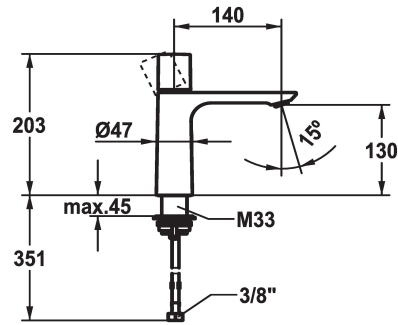

### KWC-No.

**125486**

chromeline, A 145, raccords flexibles, sans vidage

**125487**

chromeline, A 145, raccords flexibles, avec Push Open

\* Mitigeur à levier

\* EcoProtect - économiseur d'eau

\* Bec fixe

### vidage

avec Push open

sans vidage

- réglage de débit et de température continu

\* Raccords flexibles 3/8"

\* QuickInstallation - Fixation à l'aide de raccords filetés avec vis de blocage

Perçage utile ø35 mm

### Données techniques

Débit

4 l/min (3 bar)

vidage

avec Push open

Raccord

tuyaux de raccordement flexibles

goulot

01

Dimension de la hauteur

203

Groupe de bruit pour la robinetterie

yes

Projection A

A140

Label énergétique