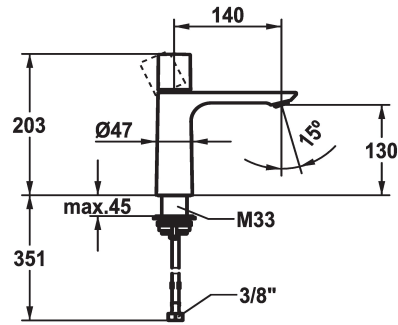

KWC ORA

Mitigeur à levier - Lavabo

Modell-Linie: ORA | 12.498.642.000FL

Robinetteries | Robinets à monocommande

KWC-No.

125486

chromeline, A 145, raccords flexibles, sans vidage

125487

* KWC cartouche M 35 OP

- avec technique à disques céramique

vidage

avec Push open

sans vidage

- réglage de débit et de température continu

* Raccords flexibles 3/8"

* QuickInstallation - Fixation à l'aide de raccords filetés avec vis de blocage

Perçage utile ø35 mm

* Livraison:

- Garniture de vidage KWC Push Open 2 in 1 Z.538.321.000

Données techniques

Débit

4 l/min (3 bar)

vidage

avec Push open

Projection A

A140

Label énergétique

A

Dimension de la sortie d'eau

130

Matière

Laiton