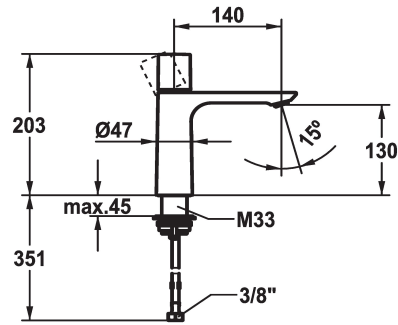

KWC ORA

Miscelatore a leva - Lavabo

Modell-Linie: ORA | 12.498.642.000FL

Rubinetterie per bagni | Rubinetterie monocomando

KWC-No.

125486

chromeline, A 145, tubi flessibili di collegamento, senza piletta

125487

chromeline, A 145, tubi flessibili di collegamento, con Push Open

- * Miscelatore a leva
- * EcoProtect - risparmio idrico
- * Bocca fissa
- Neoperl® Perlator® SSR, rompigetto orientabile
- * OptimalSpace - ampia zona di lavoro e di lavaggio
- * KWC cartuccia M 35 OP
- con tecnica a dischi in ceramica

scarico

con Push open

senza piletta

- regolazione continua della portata e della temperatura
- * Tubi flessibili di collegamento da 3/8"
- * QuickInstallation - Fissaggio tramite raccordo filettato con viti di arresto
- * Foratura ø35 mm
- * Incluso nella fornitura:
- Valvola di scarico KWC Push Open 2 in 1 Z.538.321.000

4 l/min (3 bar)
con Push open
tubi di collegamento flessibili
Fissato
azionamento superiore
chromeline
montaggio fisso
01
203
yes
A140
A
130
Ottone