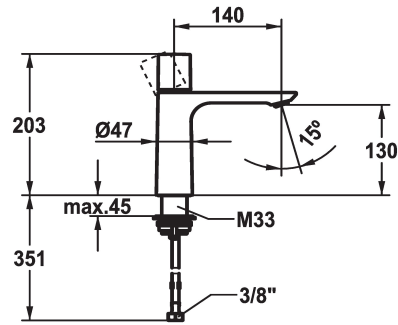

KWC ORA Eengreepsmengkraan

Modell-Linie: ORA | 12.498.642.000FL
Kranen | Eengreepkranen

KWC-No.

125486
chromeline, A 145, flexible connection hoses, with Push Open

125487
chromeline, A 145, flexible connection hoses, without pop-up valve

afvoergarnituur

met Push open

zonder aftapkraan

- debiet en temperatuur traploos instelbaar
- * Flexibele aansluitlängen ¾"
- * QuickInstallation - Bevestiging met draadfitting met borgschroeven
- * Tafelboring ø35 mm
- * Levering:
- KWC afvoerkraan Push Open 2 in 1 Z.538.321.000

Technical Data

A_Spout_Spray

4 l/min (3 bar)

afvoergarnituur

met Push open

Connection

flexibele aansluitlängen

uitloop

A

Afmetingen wateruitlaat

130

Materiaal

Messing