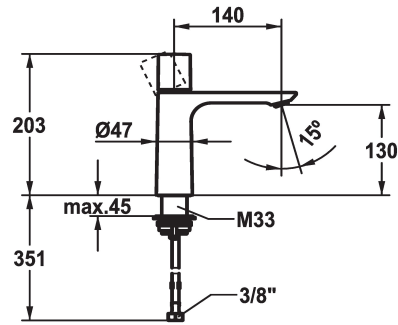

KWC ORA Hebelmischer - Waschtisch

Modell-Linie: ORA | 12.498.052.000FL
Armaturen | Manuelle Armaturen

KWC-Nr.

125486
chromeline, A 145, flexible Anschlusschläuche, mit Push Open

125487
chromeline, A 145, flexible Anschlusschläuche, ohne Ablaufgarnitur

- * Hebelmischer
- * EcoProtect - Wasserspareinrichtung
- * Auslauf fest
- Neoperl® Perlator® SSR, Schwenkstrahlregler
- * OptimalSpace - grosszügiger Wasch- / Arbeitsbereich
- * KWC Steuerpatrone M 35 OP

Ablaufgarnitur

mit Push open

ohne Ablaufgarnitur

- mit Keramikscheibentechnik
- Auslaufmenge und Temperatur stufenlos einstellbar
- * Flexible Anschlusschläuche 3/8"
- * QuickInstallation - Befestigung mit Gewindestutzen M33 x 1.5 mit Feststellschrauben
- Tischbohrung ø35 mm

4 l/min (3 bar)
ohne Ablaufgarnitur
Flexible Anschlusschläuche
fest
topbedient
chromeline
Standmontage
Armatur
203
yes
A 140
A
130
Messing
725378.502
6111 138.501