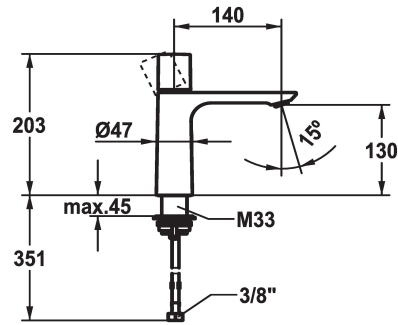

KWC ORA

Miscelatore a leva - Lavabo

Modell-Linie: ORA | 12.498.052.000FL

Rubinetterie per bagni | Rubinetterie monocomando

KWC-No.

125486

chromeline, A 145, tubi flessibili di collegamento, senza piletta

125487

chromeline, A 145, tubi flessibili di collegamento, con Push Open

- * Miscelatore a leva
- * EcoProtect - risparmio idrico
- * Bocca fissa
- Neoperl® Perlator® SSR, rompigetto orientabile
- * OptimalSpace - ampia zona di lavoro e di lavaggio
- * KWC cartuccia M 35 OP

scarico

con Push open

senza piletta

- con tecnica a dischi in ceramica
- regolazione continua della portata e della temperatura
- * Tubi flessibili di collegamento da 3/8"
- * QuickInstallation - Fissaggio tramite raccordo filettato con viti di arresto
- * Foratura ø35 mm

4 l/min (3 bar)
senza piletta
tubi di collegamento flessibili
Fissato
azionamento superiore
chromeline
montaggio fisso
01
203
yes
A140
A
130
Ottone