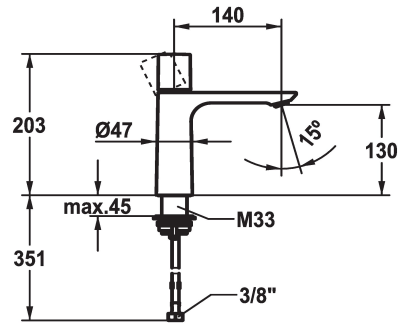

KWC ORA Eengreepsmengkraan

Modell-Linie: ORA | 12.498.052.000FL
Kranen | Eengreepkranen

KWC-No.

125486
chromeline, A 145, flexible connection hoses, with Push Open

125487
chromeline, A 145, flexible connection hoses, without pop-up valve

afvoergarnituur

met Push open

ohne_Ablaufgarnitur

- met keramische-schijventechniek
- debiet en temperatuur traploos instelbaar
- * Flexibele aansluitlangen 3/8"
- * QuickInstallation - Bevestiging met draadfitting met borgschroeven
- * Tafelboring ø35 mm

01

Hoogteafmeting

203

geluidsklasse

yes

Projectie A

A140

Energielabel

A

Afmetingen wateruitlaat

130

ATT-KWC-MATERIAL

MESSING