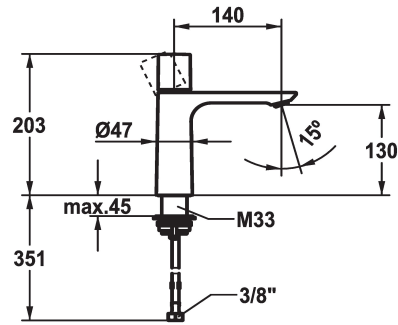

KWC ORA Eengrepsmengkraan

Modell-Linie: ORA | 12.498.052.000FL
Kranen | Eengreepkranen

KWC-No.

125486

chromeline, A 145, flexible connection hoses, with Push Open

125487

chromeline, A 145, flexible connection hoses, without pop-up valve

- Eengrepsmengkraan
- EcoProtect - waterbesparende inrichting
- Vaste uitloop
- Neoperl® Perlator® SSR, zwenkstraalregelaar
- OptimalSpace - Royale was- en werkomgeving
- KWC patroon M 35 OP

- met keramische-schijventechniek
- debiet en temperatuur traploos instelbaar
- Flexibele aansluitlangen 3/8"
- QuickInstallation - Bevestiging met draadfitting met borgschroeven
- Tafelboring ø35 mm

Technical Data

Doorstroomhoeveelheid
afvoergarnituur
schroefverbindingen
uitloop
Bediening
Kleurcode
Type installatie
Kraan type
Afmeting hoogte
geluidsklasse
Projectie A
Energielabel
Afmetingen wateruitlaat

4 l/min (3 bar)
ohne_Ablaufgarnitur
Flexible_Anschlusschläuche
fest
topbedient
F000
Standmontage
01
203
yes
A140
A
130