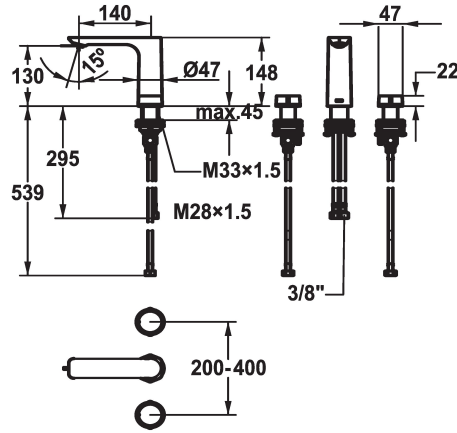

KWC ORA Tweegreepsmengkraan

Modell-Linie: ORA | 12.493.651.000FL
Kranen | Eengreepkranen

KWC-No.

125489

chromeline, A 145, flexible connection hoses, with Push Open

- * Tweegreepsmengkraan
- * 3-gats
- * EcoProtect - waterbesparende inrichting
- * Vaste uitloop
- Neoperl® Perlator® SSR, zwenkstraalregelaar
- * OptimalSpace - Royale was- en werkomgeving

- * Flexibele aansluitlangen 3/8"
- * QuickInstallation - Bevestiging met draadfitting met borgschroeven
- * Tafelboring ø35 mm / ø30 mm
- * Levering:
- KWC afvoerkraan Push Open 2 in 1 Z.538.321.000

Technical Data

Doorstroomhoeveelheid	4 l/min (3 bar)
afvoergarnituur	mit_Push_open
schroefverbindingen	Flexible_Anschlusschläuche
uitloop	fest
Bediening	topbedient
Kleurcode	F000
Type installatie	Standmontage
Kraan type	03
Afmeting hoogte	148
geluidsklasse	yes
Projectie A	A140
Energielabel	A
Afmetingen wateruitlaat	130