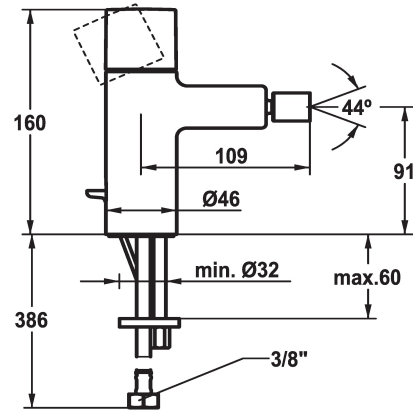

## KWC ORA Hebelmischer - Bidet

Modell-Linie: ORA | 13.491.041.000FL  
Armaturen | Manuelle Armaturen

### KWC-Nr.

**125490**  
chromeline, A 110, flexible Anschlusschläuche, mit Ablaufgarnitur

- \* Hebelmischer
- \* Auslauf fest
- Kugelgelenk-Neoperl® Caché®
- \* KWC Steuerpatrone M 35 OP
- mit Keramikscheibentechnik
- Auslaufmenge und Temperatur stufenlos einstellbar

- \* Flexible Anschlusschläuche 3/8"
- \* Befestigung mit Stehbolzen M8 x 1
- Tischbohrung ø35 mm
- \* Lieferumfang:
- KWC Ablaufventil Z.538.581.000

4 l/min (3 bar)
mit Ablaufgarnitur
Flexible Anschlusschläuche
fest
topbedient
chromeline
Standmontage
Armatur
160
yes
A 110
A
91
Messing