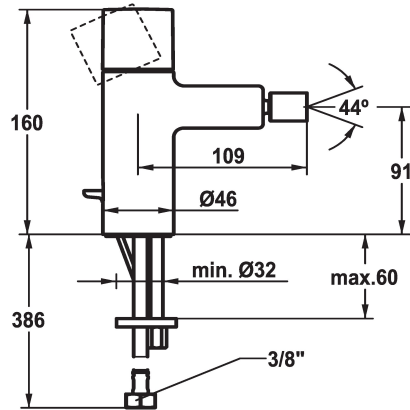

KWC ORA Eengreepsmengkraan

Modell-Linie: ORA | 13.491.041.000FL
Kranen | Eengreepkranen

KWC-No.

125490

chromeline, A 110, flexible connection hoses, with pop-up valve

- * Eengreepsmengkraan
- * Vaste uitloop
- kogelgewricht-Neoperl® Caché®
- * KWC patroon M 35 OP
- met keramische-schijventechniek
- debiet en temperatuur traploos instelbaar

- * Flexibele aansluitlangen 3/8"
- * Bevestiging met tapeind M8 x 1
- * Tafelboring ø35 mm
- * Levering:
- KWC afvoerkraan Z.538.581.000

Technical Data

Doorstroomhoeveelheid
afvoergarnituur
schroefverbindingen
uitloop
Bediening
Kleurcode
Type installatie
Kraan type
Afmeting hoogte
geluidsklasse
Projectie A
Energielabel
Afmetingen wateruitlaat

4 l/min (3 bar)
mit_Ablaufgarnitur
Flexible_Anschlusschläuche
fest
topbedient
F000
Standmontage
01
160
yes
A110
A
91