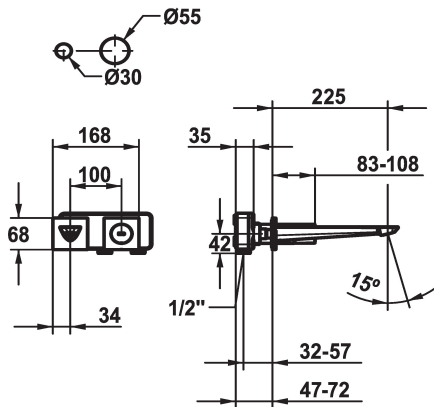

KWC ORA

Afbouwdeel met decorset Eengreepsmengkraan

Modell-Linie: ORA | 11.492.064.000
Kranen | Eengreepkranen

KWC-No.

125492
chromeline, A 225, Trim kit

- * Afbouwdeel met decorset Eengreepsmengkraan
- * Vaste uitloop
- Neoperl® Perlator® SSR, zwenkstraalregelaar
- * OptimalSpace - Royale was- en werkomgeving
- * KWC patroon M 35 H
- met keramische-schijfentechniek

- debiet en temperatuur traploos instelbaar
- * Apart bestellen:
- Inbouweenheid 1/2" 39.001.402.000
- * Apart bestellen (optie of indien nodig):
- Verlengset 20 mm Z.536.333

Technical Data

Doorstroomhoeveelheid
uitloop
ATT-KWC-DURCHMESSER
Bediening
Kleurcode
Type installatie
Kraan type
geluidsklasse
Inbouwdeel
Projectie A
Energielabel

5 l/min (3 bar)
fest
168x68
frontbedient
F000
Wandmontage
01
yes
FM-Set
A225
A

Vereiste toebehoren

KWC ORA

Afbouwdeel met decorset Eengreepsmengkraan

Modell-Linie: ORA | 11.492.064.000

Kranen | Eengreepkranen

AVA 2.0 Concealed unit

125189

39.001.402.000
