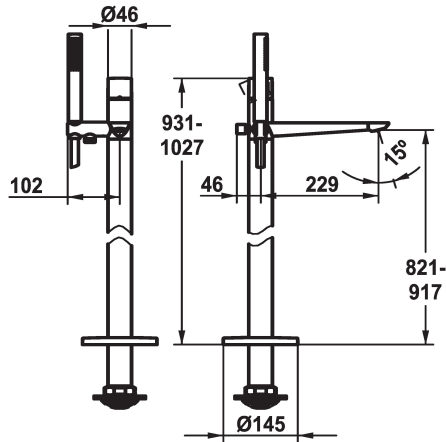

KWC ORA Eengreepsmengkraan

Modell-Linie: ORA | 20.491.093.000
Douches | Badkranen

KWC-No.

125501
chromeline, A 230, with hand shower and hose

- * Eengreepsmengkraan
- * Voor vrijstaand bad
- * Geïntegreerde terugstroomklep in de slang
- * met douchehouder
- * Vaste uitloop
- Neoperl® SLIM®
- * KWC patroon M 35 OP
- met keramische-schijventechniek

- debiet en temperatuur traploos instelbaar
- temperatuurbegrenzing
- * Levering:
 - Handdouche KWC FIT-X slim 26.000.103.000
 - Doucheslang 1500 mm, metalen Z.538.415.000
- * Apart bestellen:
 - Inbouweenheid 39.000.602.931

Technical Data

Doorstroomhoeveelheid	21 l/min (3 bar)
Vaatdouche uitloop: doorstroomhoeveelheid	12 l/min (3bar)
doucheset	mit_Brause_Schlauch
Bediening	topbedient
Kleurcode	F000
Type installatie	Bodenstehend
Kraan type	01
Afmeting hoogte	931-1027
geluidsklasse	2
Projectie A	A230
Energielabel	B
Afmetingen wateruitlaat	821-917

Reserve onderdelen

KWC ORA
Eengreepsmengkraan

Modell-Linie: ORA | 20.491.093.000
Douches | Badkranen

SHOWERCULTURE Doucheslang

538415
Z.538.415.000

Cartridge M 35 OP

538331
Z.537.710

**Service key Neoperl © Caché ©, STD,
24 mm, grey**