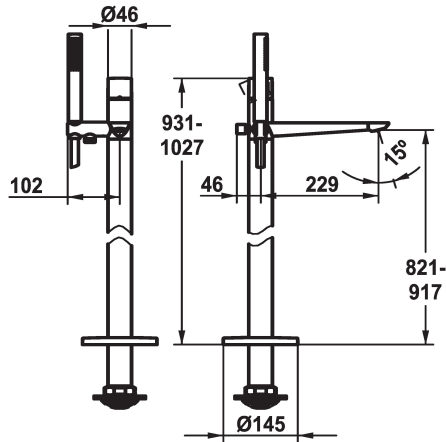

### KWC-No.

**125501**  
chromeline, A 230, with hand shower and hose

- \* Eengreepsmengkraan
- \* Voor vrijstaand bad
- \* Geïntegreerde terugstroomklep in de slang
- \* met douchehouder
- \* Vaste uitloop
- Neoperl® SLIM®
- \* KWC patroon M 35 OP
- met keramische-schijventechniek

- debiet en temperatuur traploos instelbaar
- temperatuurbegrenzing
- \* Levering:
  - Handdouche KWC FIT-X slim 26.000.103.000
  - Doucheslang 1500 mm, metalen Z.538.415.000
- \* Apart bestellen:
  - Inbouweenheid 39.000.602.931

### Technical Data

A_Spout_Spray
Vaatdouche uitloop: doorstroomhoeveelheid
doucheset
Handling
Kleurcode
Installation_type
Faucet_typ
Measure_Height
G_Acoustic group
Projection_A
EnergyLabelCH
Afmetingen wateruitlaat

21 l/min (3 bar)
12 l/min (3bar)
mit_Brause_Schlauch
topbedient
F000
Bodenstehend
01
931-1027
2
A230
B
821-917