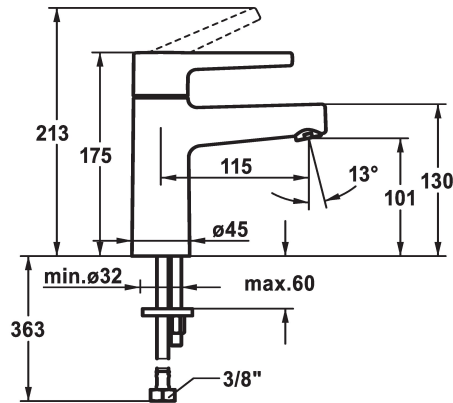

KWC MANA Monomando

Modell-Linie: MANA | 12.558.051.000FL
Griferías de lavabo | Grifo para lavabo

KWC-No.

125519

chromeline, A 115, flexible connection hoses, with Push Open

125520

chromeline, A 115, flexible connection hoses, without pop-up valve

- * Monomando
- * EcoProtect - dispositivo de ahorro de agua
- * Caño fijo
- Neoperl® Perlator® SSR, aireador inclinable
- * KWC cartucho M 35 OP

- con tecnología de discos cerámicos
- caudal y temperatura regulables
- * Tubos conexión flexibles 3/8"
- * Fijación con perno vertical M8 x 1
- * Medida orificios ø35 mm

Datos técnicos

Caudal de salida	5 l/min (3 bar)
vaciador automático	2
Racors	Flexible_Anschlusschläuche
caño	fest
Operación	yes
Código de color	F000
Tipo de instalación	yes
Tipo de grifo	01
Dimensión altura	175
Grupo de ruido	yes
Proyección A	A115
ATT-KWC-MASS-WASSERAUSTRITT	101

Piezas de recambio

KWC MANA
Monomando

Modell-Linie: MANA | 12.558.051.000FL
Griferías de lavabo | Grifo para lavabo

Cartridge M 35 OP

538331
Z.537.710
