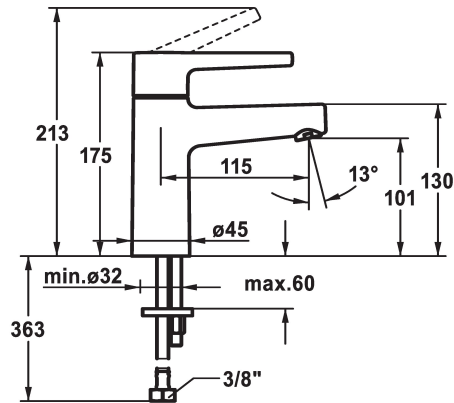

## KWC MANA Lever mixer - Basin

Modell-Linie: MANA | 12.558.051.000FL  
Hanat | Käsi­käyt­toiset hanat

- with ceramic discs
- flow rate and temperature continuously variable
- \* Flexible connection hoses 3/8"
- \* Fastening by means of stud bolt M8 x 1
- \* Mounting hole size ø35 mm

### Tekniset tiedot

A_Spout_Spray	5 l/min (3 bar)
ATT-KWC-ABLAUFGARNITUR	2
Connection	Flexible_Anschluss­schläuche
Spout	fest
Handling	yes
ATT-KWC-FARBCODE	F000
Installation_type	yes
Faucet_typ	01
Measure_Height	175
G_Acoustic group	yes
Projection_A	A115
ATT-KWC-MASS-WASSERAUSTRITT	101
lviCode	0

## KWC MANA Lever mixer - Basin

Modell-Linie: MANA | 12.558.051.000FL  
Hanat | Käsikäyttöiset hanat