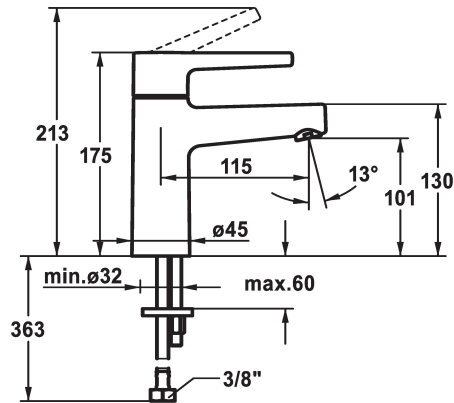

KWC MANA Eengreepsmengkraan

Modell-Linie: MANA | 12.558.051.000FL
Kranen | Eengreepkranen

KWC-No.

125519

chromeline, A 115, flexible connection hoses, with Push Open

125520

chromeline, A 115, flexible connection hoses, without pop-up valve

- * Eengreepsmengkraan
- * EcoProtect - waterbesparende inrichting
- * Vaste uitloop
- Neoperl® Perlator® SSR, zwenkstraalregelaar
- * KWC patroon M 35 OP

- met keramische-schijventechniek
- debiet en temperatuur traploos instelbaar
- * Flexibele aansluitlangen 3/8"
- * Bevestiging met tapeind M8 x 1
- * Tafelboring ø35 mm

Technical Data

Doorstroomhoeveelheid	5 l/min (3 bar)
afvoergarnituur	2
schroefverbindingen	Flexible_Anschlussschläuche
uitloop	fest
Bediening	yes
Kleurcode	F000
Type installatie	yes
Kraan type	01
Afmeting hoogte	175
geluidsklasse	yes
Projectie A	A115
ATT-KWC-MASS-WASSERAUSTRITT	101

Reserve onderdelen

KWC MANA
Eengreepsmengkraan

Modell-Linie: MANA | 12.558.051.000FL
Kranen | Eengreepkranen

Cartridge M 35 OP

538331
Z.537.710
