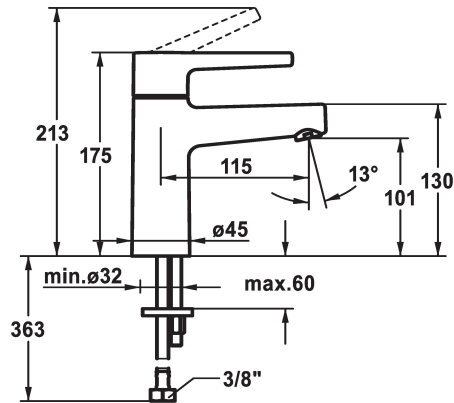

## KWC MANA Eengreepsmengkraan

Modell-Linie: MANA | 12.558.051.000FL  
Kranen | Eengreepkranen

#### 125520

chromeline, A 115, flexible connection hoses, without pop-up valve

- \* Eengreepsmengkraan
- \* EcoProtect - waterbesparende inrichting
- \* Vaste uitloop
- Neoperl® Perlator® SSR, zwenkstraalregelaar
- \* KWC patroon M 35 OP

- met keramische-schijventechniek
- debiet en temperatuur traploos instelbaar
- \* Flexibele aansluitlangen 3/8"
- \* Bevestiging met tapeind M8 x 1
- \* Tafelboring ø35 mm

### Technical Data

|                             |                             |
|-----------------------------|-----------------------------|
| A_Spout_Spray               | 5 l/min (3 bar)             |
| afvoergarnituur             | 2                           |
| Connection                  | Flexible_Anschlussschläuche |
| uitloop                     | fest                        |
| Handling                    | yes                         |
| Kleurcode                   | F000                        |
| Installation_type           | yes                         |
| Faucet_typ                  | 01                          |
| Measure_Height              | 175                         |
| G_Acoustic group            | yes                         |
| Projection_A                | A115                        |
| ATT-KWC-MASS-WASSERAUSTRITT | 101                         |