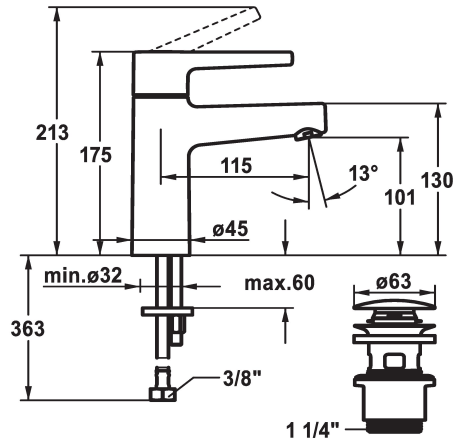

KWC MANA Hebelmischer - Waschtisch

Modell-Linie: MANA | 12.551.631.000FL
Armaturen | Manuelle Armaturen

KWC-Nr.

125521
chromeline, A 115, flexible Anschlusschläuche,
mit Push Open

125522
chromeline, A 115, flexible Anschlusschläuche,
ohne Ablaufgarnitur

- Auslaufmenge und Temperatur stufenlos einstellbar
- * Flexible Anschlusschläuche 3/8"
- * Befestigung mit Stehbolzen M8 x 1
- Tischbohrung ø35 mm
- * Lieferumfang:
- KWC Ablaufventil Push Open 2 in 1 Z.538.321.000

Technische Daten

Auslaufmenge	5 l/min (3 bar)
Ablaufgarnitur	3
Anschluss	Flexible Anschlusschläuche
Auslauf	fest
Bedienung	yes
Farbcode	chromeline
Installationsart	yes
Armaturtyp	ohne Raccords 1
Mass Höhe	175
Armaturengeräuschgruppe	yes
Ausladung A	A 115
Mass-Wasseraustritt	101

Ersatzteile

KWC MANA Hebelmischer - Waschtisch

Modell-Linie: MANA | 12.551.631.000FL
Armaturen | Manuelle Armaturen

Steuerpatrone M 35 OP

538331
Z.537.710
