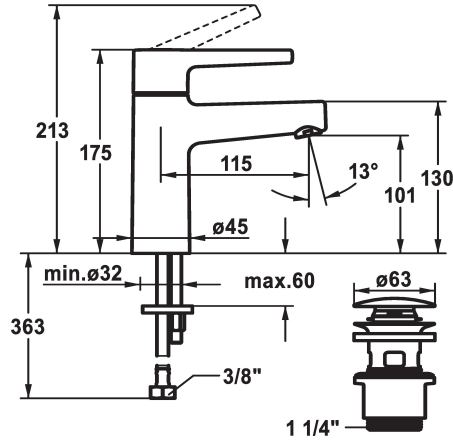

KWC MANA Lever mixer - Basin

Modell-Linie: MANA | 12.551.631.000FL
Griferías de lavabo | Grifo para lavabo

KWC-No.

125521

chromeline, A 115, flexible connection hoses, with Push Open

125522

chromeline, A 115, flexible connection hoses, without pop-up valve

- caudal y temperatura regulables

* Tubos conexión flexibles 3/8"

* Fijación con perno vertical M8 x 1

* Medida orificios $\phi 35$ mm

* Volumen de entrega:

-Válvula vaciado KWC Push Open 2 in 1 Z.538.321.000

Datos técnicos

Caudal de salida	5 l/min (3 bar)
vaciador automático	3
Racors	Flexible_Anschlusschläuche
caño	fest
Operación	yes
Código de color	F000
Tipo de instalación	yes
Tipo de grifo	01
Dimensión altura	175
Grupo de ruido	yes
Proyección A	A115
ATT-KWC-MASS-WASSERAUSTRITT	101

Piezas de recambio

KWC MANA Lever mixer - Basin

Modell-Linie: MANA | 12.551.631.000FL
Griferías de lavabo | Grifo para lavabo

Cartridge M 35 OP

538331
Z.537.710
