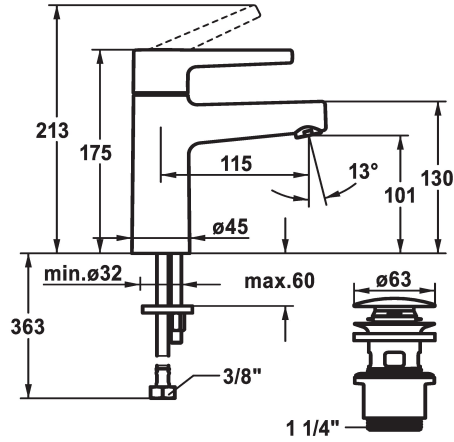

KWC MANA Mitigeur à levier - lavabo

Modell-Linie: MANA | 12.551.631.000FL
Robinetteries | Robinets à monocommande

KWC-No.

125521

chromeline, A 115, flexible connection hoses, with Push Open

125522

chromeline, A 115, flexible connection hoses, without pop-up valve

- réglage de débit et de température continu

* Raccordements flexibles 3/8"

* Fixation par tige filetée M8 x 1

Perçage utile $\varnothing 35$ mm

* Livraison:

- Garniture de vidage KWC Push Open 2 in 1 Z.538.321.000

Données techniques

Débit	5 l/min (3 bar)
vidage	3
Raccord	Flexible_Anschlusschläuche
goulot	fest
Commande	yes
Code couleur	F000
Type d'installation	yes
Type de robinet	01
Cote Hauteur	175
Groupe de bruit pour la robinetterie	yes
Projection A	A115
ATT-KWC-MASS-WASSERAUSTRITT	101

Pièces de rechange

KWC MANA Mitigeur à levier - lavabo

Modell-Linie: MANA | 12.551.631.000FL
Robinetteries | Robinets à monocommande

Cartouche M 35 OP

538331
Z.537.710
