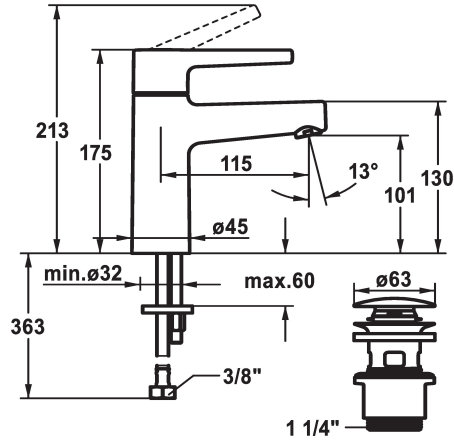

KWC MANA Eengreepsmengkraan

Modell-Linie: MANA | 12.551.631.000FL
Kranen | Eengreepkranen

KWC-No.

125521

chromeline, A 115, flexible connection hoses, with Push Open

125522

chromeline, A 115, flexible connection hoses, without pop-up valve

- debiet en temperatuur traploos instelbaar
- * Flexibele aansluitlangen 3/8"
- * Bevestiging met tapeind M8 x 1
- * Tafelboring ø35 mm
- * Levering:
- KWC afvoerkraan Push Open 2 in 1 Z.538.321.000

Technical Data

Doorstroomhoeveelheid	5 l/min (3 bar)
afvoergarnituur	3
schroefverbindingen	Flexible_Anschlusschläuche
uitloop	fest
Bediening	yes
Kleurcode	F000
Type installatie	yes
Kraan type	01
Afmeting hoogte	175
geluidsklasse	yes
Projectie A	A115
ATT-KWC-MASS-WASSERAUSTRITT	101

Reserve onderdelen

KWC MANA Eengreepsmengkraan

Modell-Linie: MANA | 12.551.631.000FL
Kranen | Eengreepkranen

Cartridge M 35 OP

538331
Z.537.710
