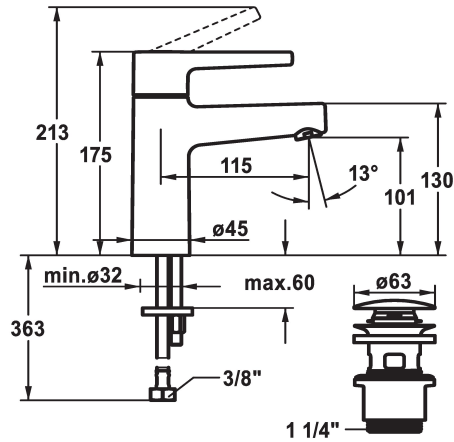

KWC MANA Eengreepsmengkraan

Modell-Linie: MANA | 12.551.631.000FL
Kranen | Eengreepkranen

KWC-No.

125521

chromeline, A 115, flexible connection hoses, with Push Open

125522

chromeline, A 115, flexible connection hoses, without pop-up valve

- * Eengreepsmengkraan
- * CoolFix - koud water bij hendelpositie in het midden
- * EcoProtect - waterbesparende inrichting
- * Vaste uitloop
- Neoperl® Perlator® SSR, zwenkstraalregelaar
- * KWC patroon M 35 OP
- met keramische-schijventechniek

- debiet en temperatuur traploos instelbaar
- * Flexibele aansluitlangen 3/8"
- * Bevestiging met tapeind M8 x 1
- * Tafelboring ø35 mm
- * Levering:
- KWC afvoerkraan Push Open 2 in 1 Z.538.321.000

Technical Data

A_Spout_Spray	5 l/min (3 bar)
afvoergarnituur	3
Connection	Flexible_Anschlusschläuche
uitloop	fest
Handling	yes
Kleurcode	F000
Installation_type	yes
Faucet_typ	01
Measure_Height	175
G_Acoustic group	yes
Projection_A	A115
ATT-KWC-MASS-WASSERAUSTRITT	101