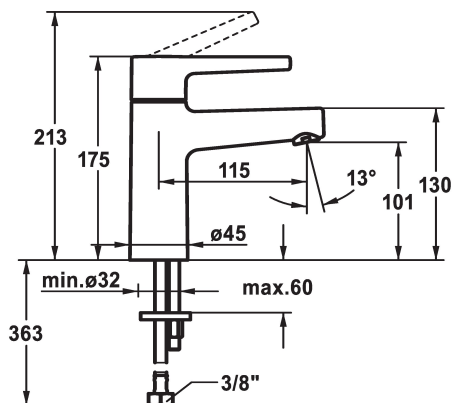

KWC MANA Hebelmischer - Waschtisch

Modell-Linie: MANA | 12.551.071.000FL
Armaturen | Manuelle Armaturen

KWC-Nr.

125521
chromeline, A 115, flexible Anschlusschläuche,
mit Push Open

125522
chromeline, A 115, flexible Anschlusschläuche,
ohne Ablaufgarnitur

- * Hebelmischer
- * CoolFix - Kaltwasser bei Hebelposition Mitte
- * EcoProtect - Wasserspareinrichtung
- * Auslauf fest
- Neoperl® Perlator® SSR, Schwenkstrahlregler
- * KWC Steuerpatrone M 35 OP

- mit Keramikscheibentechnik
- Auslaufmenge und Temperatur stufenlos einstellbar
- * Flexible Anschlusschläuche 3/8"
- * Befestigung mit Stehbolzen M8 x 1
- Tischbohrung ø35 mm

Technische Daten

Auslaufmenge	5 l/min (3 bar)
Ablaufgarnitur	2
Anschluss	Flexible Anschlusschläuche
Auslauf	fest
Bedienung	yes
Farbcode	chromeline
Installationsart	yes
Armaturtyp	ohne Raccords 1
Mass Höhe	175
Armaturengeräuschgruppe	yes
Ausladung A	A 115
Mass-Wasseraustritt	101

Ersatzteile

KWC MANA Hebelmischer - Waschtisch

Modell-Linie: MANA | 12.551.071.000FL
Armaturen | Manuelle Armaturen

Steuerpatrone M 35 OP

538331
Z.537.710
