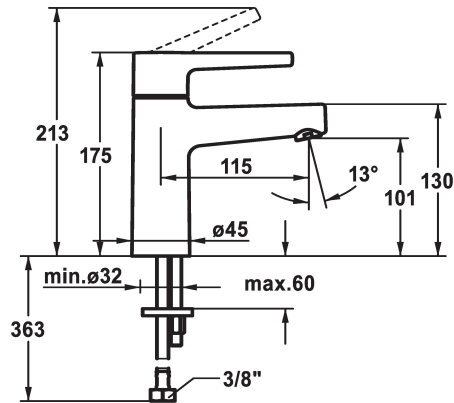

KWC MANA Eengreepsmengkraan - CoolFix

Modell-Linie: MANA | 12.551.071.000FL
Kranen | Eengreepkranen

KWC-No.

125521

chromeline, A 115, flexible connection hoses, with Push Open

125522

chromeline, A 115, flexible connection hoses, without pop-up valve

- * Eengreepsmengkraan
- * CoolFix - koud water bij hendelpositie in het midden
- * EcoProtect - waterbesparende inrichting
- * Vaste uitloop
- Neoperl® Perlator® SSR, zwenkstraalregelaar
- * KWC patroon M 35 OP

- met keramische-schijventechniek
- debiet en temperatuur traploos instelbaar
- * Flexibele aansluitlangen 3/8"
- * Bevestiging met tapeind M8 x 1
- * Tafelboring ø35 mm

Technical Data

Doorstroomhoeveelheid	5 l/min (3 bar)
afvoergarnituur	2
schroefverbindingen	Flexible_Anschlusschläuche
uitloop	fest
Bediening	yes
Kleurcode	F000
Type installatie	yes
Kraan type	01
Afmeting hoogte	175
geluidsklasse	yes
Projectie A	A115
ATT-KWC-MASS-WASSERAUSTRITT	101

Reserve onderdelen

KWC MANA
Eengreepsmengkraan - CoolFix

Modell-Linie: MANA | 12.551.071.000FL
Kranen | Eengreepkranen

Cartridge M 35 OP

538331
Z.537.710
