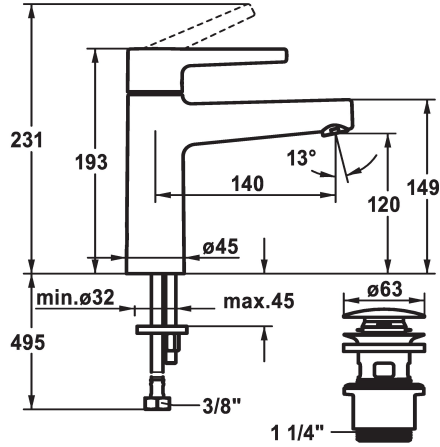

## KWC MANA Hebelmischer - Waschtisch

Modell-Linie: MANA | 12.558.642.000FL  
Armaturen | Manuelle Armaturen

### KWC-Nr.

**125523**  
chromeline, A 140, flexible Anschlusschläuche,  
mit Push Open

**125524**  
chromeline, A 140, flexible Anschlusschläuche,  
ohne Ablaufgarnitur

- \* Hebelmischer
- \* EcoProtect - Wasserspareinrichtung
- \* Auslauf fest
- Neoperl® Perlator® SSR, Schwenkstrahlregler
- \* OptimalSpace - grosszügiger Wasch- / Arbeitsbereich
- \* KWC Steuerpatrone M 35 OP
- mit Keramikscheibentechnik

- Auslaufmenge und Temperatur stufenlos einstellbar
- \* Flexible Anschlusschläuche 3/8"
- \* Befestigung mit Stehbolzen M8 x 1
- Tischbohrung ø35 mm
- \* Lieferumfang:
- KWC Ablaufventil Push Open 2 in 1 Z.538.321.000

### Technische Daten

Auslaufmenge	5 l/min (3 bar)
Ablaufgarnitur	3
Anschluss	Flexible Anschlusschläuche
Auslauf	fest
Bedienung	yes
Farbcode	chromeline
Installationsart	yes
Armaturtyp	ohne Raccords 1
Mass Höhe	193
Armaturengeräuschgruppe	yes
Ausladung A	A 140
Mass-Wasseraustritt	120