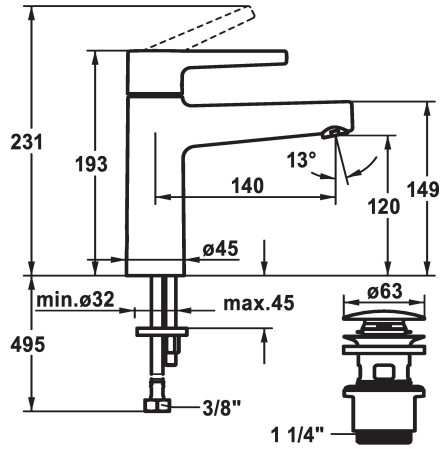

KWC MANA Lever mixer - Basin

Modell-Linie: MANA | 12.558.642.000FL
Rubinetterie per bagni | Rubinetterie monocomando

KWC-No.

125523

chromeline, A 140, flexible connection hoses, with Push Open

125524

chromeline, A 140, flexible connection hoses, without pop-up valve

- regolazione continua della portata e della temperatura
- * Tubi flessibili di collegamento da 3/8"
- * Fissaggio tramite vite passante M8 x 1
- * Foratura ø35 mm
- * Incluso nella fornitura:
- Valvola di scarico KWC Push Open 2 in 1 Z.538.321.000

Dati tecnici

Portata	5 l/min (3 bar)
scarico	3
Raccordo	Flexible_Anschlusschläuche
bocca	fest
Operazione	yes
Codice colore	F000
Tipo di installazione	yes
Tipo di rubinetto	01
Dimensione altezza	193
Classe di rumorosità	yes
Proiezione A	A140
ATT-KWC-MASS-WASSERAUSTRITT	120

Pezzi di ricambio

KWC MANA Lever mixer - Basin

Modell-Linie: MANA | 12.558.642.000FL
Rubinetterie per bagni | Rubinetterie monocomando

Cartuccia M 35 OP

538331
Z.537.710
