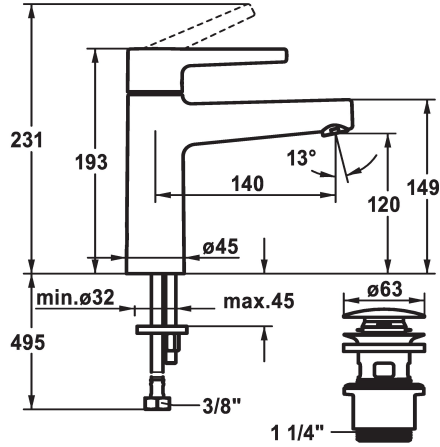

KWC MANA Eengreepsmengkraan

Modell-Linie: MANA | 12.558.642.000FL
Kranen | Eengreepkranen

KWC-No.

125523

chromeline, A 140, flexible connection hoses, with Push Open

125524

chromeline, A 140, flexible connection hoses, without pop-up valve

- debiet en temperatuur traploos instelbaar
- * Flexibele aansluitlangen 3/8"
- * Bevestiging met tapeind M8 x 1
- * Tafelboring ø35 mm
- * Levering:
- KWC afvoerkraan Push Open 2 in 1 Z.538.321.000

Technical Data

Doorstroomhoeveelheid	5 l/min (3 bar)
afvoergarnituur	3
schroefverbindingen	Flexible_Anschlusschläuche
uitloop	fest
Bediening	yes
Kleurcode	F000
Type installatie	yes
Kraan type	01
Afmeting hoogte	193
geluidsklasse	yes
Projectie A	A140
ATT-KWC-MASS-WASSERAUSTRITT	120

Reserve onderdelen

KWC MANA Eengreepsmengkraan

Modell-Linie: MANA | 12.558.642.000FL
Kranen | Eengreepkranen

Cartridge M 35 OP

538331
Z.537.710
