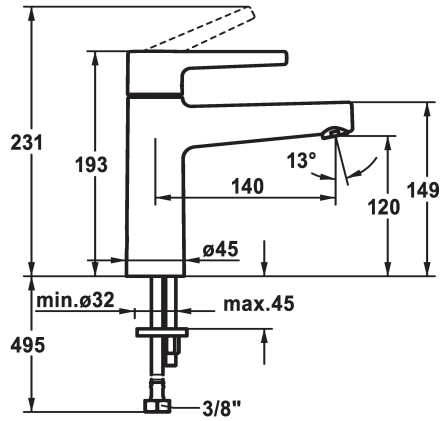

## KWC MANA Eengreepsmengkraan

Modell-Linie: MANA | 12.558.052.000FL  
Kranen | Eengreepkranen

#### 125523

chromeline, A 140, flexible connection hoses, with Push Open

- met keramische-schijventechniek
- debiet en temperatuur traploos instelbaar
- \* Flexibele aansluitlangen 3/8"
- \* Bevestiging met tapeind M8 x 1
- \* Tafelboring ø35 mm

### Technical Data

Doorstroomhoeveelheid	5 l/min (3 bar)
afvoergarnituur	2
schroefverbindingen	Flexible_Anschlussschläuche
uitloop	fest
Bediening	yes
Kleurcode	F000
Type installatie	yes
Kraan type	01
Afmeting hoogte	193
geluidsklasse	yes
Projectie A	A140
ATT-KWC-MASS-WASSERAUSTRITT	120