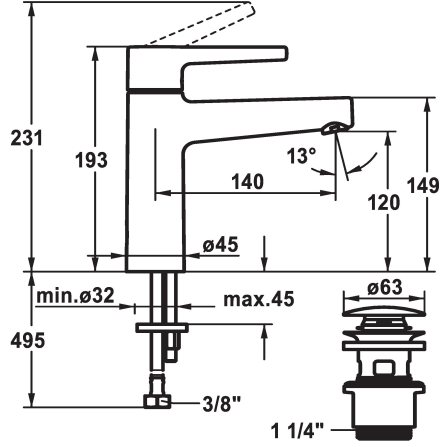

KWC MANA Hebelmischer - Waschtisch

Modell-Linie: MANA | 12.551.632.000FL
Armaturen | Manuelle Armaturen

KWC-Nr.

125525
chromeline, A 110, flexible Anschlusschläuche,
mit Push Open

125526
chromeline, A 140, flexible Anschlusschläuche,
ohne Ablaufgarnitur

- mit Keramikscheibentechnik
- Auslaufmenge und Temperatur stufenlos einstellbar
- * Flexible Anschlusschläuche 3/8"
- * Befestigung mit Stehbolzen M8 x 1
- Tischbohrung ø35 mm
- * Lieferumfang:
- KWC Ablaufventil Push Open 2 in 1 Z.538.321.000

Technische Daten

Auslaufmenge	5 l/min (3 bar)
Ablaufgarnitur	3
Anschluss	Flexible Anschlusschläuche
Auslauf	fest
Bedienung	yes
Farbcode	chromeline
Installationsart	yes
Armaturtyp	ohne Raccords 1
Mass Höhe	193
Armaturengeräuschgruppe	yes
Ausladung A	A 140
Mass-Wasseraustritt	120

Ersatzteile

KWC MANA Hebelmischer - Waschtisch

Modell-Linie: MANA | 12.551.632.000FL
Armaturen | Manuelle Armaturen

Steuerpatrone M 35 OP

538331
Z.537.710
