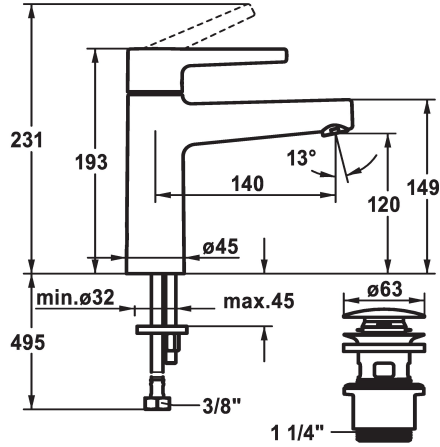

## KWC MANA Monomando - CoolFix

Modell-Linie: MANA | 12.551.632.000FL  
Griferías de lavabo | Grifo para lavabo

### KWC-No.

**125525**  
chromeline, A 110, flexible connection hoses, with Push Open

**125526**  
chromeline, A 110, flexible connection hoses, with Push Open

- \* Monomando
- \* CoolFix - Agua fría con el mando en posición media
- \* EcoProtect - dispositivo de ahorro de agua
- \* Caño fijo
- Neoperl® Perlator® SSR, aireador inclinable
- \* OptimalSpace - áreas de lavabo y de trabajo con dimensiones generosas
- \* KWC cartucho M 35 OP

- con tecnología de discos cerámicos
- caudal y temperatura regulables
- \* Tubos conexión flexibles 3/8"
- \* Fijación con perno vertical M8 x 1
- \* Medida orificios 35 mm
- \* Volumen de entrega:
- Válvula vaciado KWC Push Open 2 in 1 Z.538.321.000

### Datos técnicos

Caudal de salida	5 l/min (3 bar)
vaciador automático	3
Racors	Flexible_Anschlusschläuche
caño	fest
Operación	yes
Código de color	F000
Tipo de instalación	yes
Tipo de grifo	01
Dimensión altura	193
Grupo de ruido	yes
Proyección A	A140
ATT-KWC-MASS-WASSERAUSTRITT	120